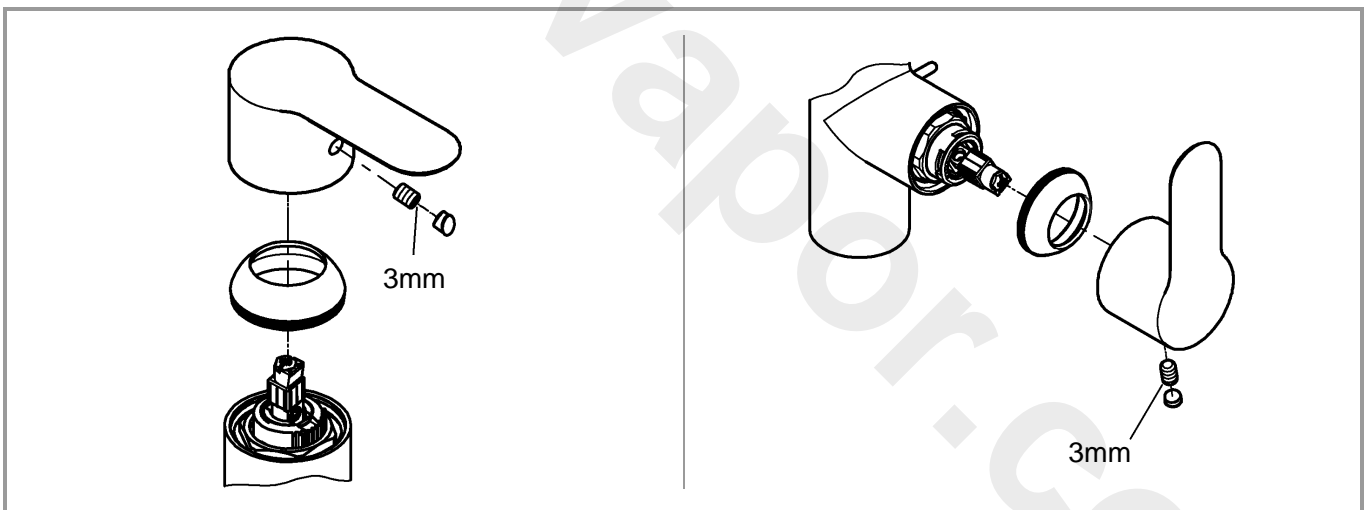

1

2

3

4

X			Y	Z
46 750	46 726	46 849	46 374	46 374
			46 589	46 824

*19 332	32mm
*19 017	13mm

Pure Freude an Wasser

GROHE
WAVES