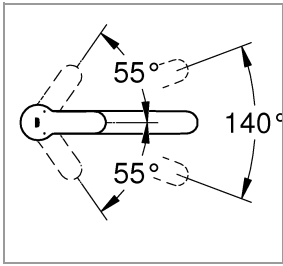

4 - 5

5

6

7

33 975
32 231

31 124
31 125

33 977
32 230

DIN
1988
DIN
EN
806

1

2

3

4

X			Y	Z
46 750	46 726	46 849	46 374	46 374
			46 589	46 824

*19 332	32mm
*19 017	13mm

Pure Freude an Wasser

GROHE
WAVES