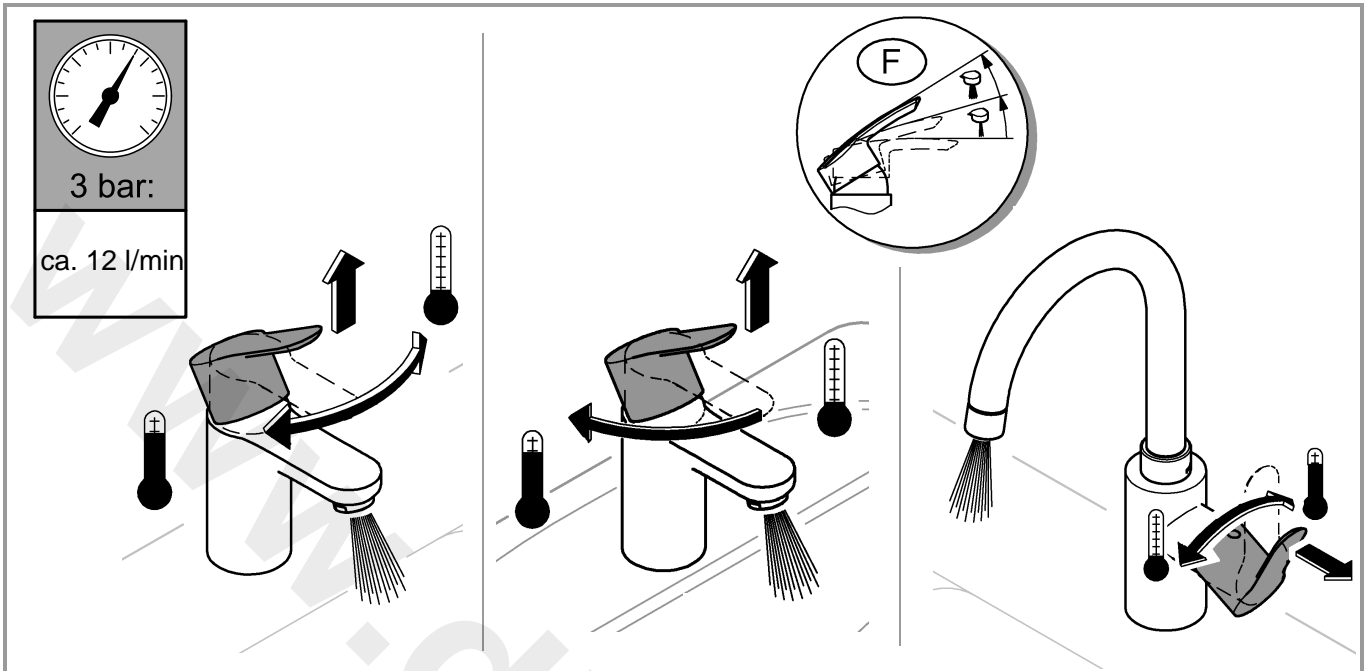

1

2

3

4

X			Y	Z
46 750	46 726	46 849	46 374	46 374
			46 589	46 824

*19 332	32mm
*19 017	13mm

Pure Freude an Wasser

GROHE
WAVES