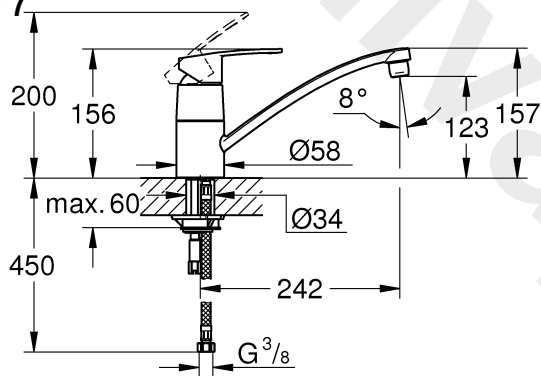

31 124

31 125

(F)

33 977

32 230

(F)

33 975

32 231 (F)