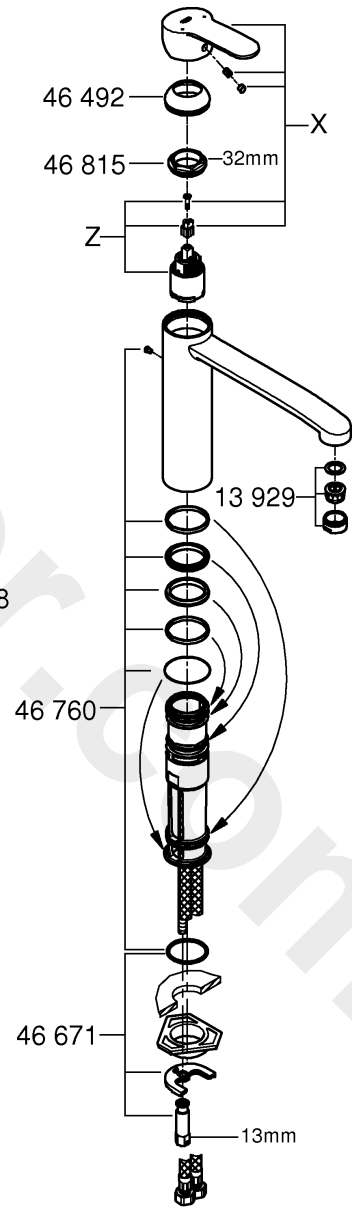

31 124

33 977

31 125

32 230

33 975
32 231

1

2

3

4 - 5

5

6

7

33 975
32 231

31 124
31 125

33 977
32 230

DIN
1988
DIN
EN
806

31 124

31 125

(F)

33 977

32 230

(F)

33 975

32 231 (F)

1

2

3

4

X			Y	Z
46 750	46 726	46 849	46 374	46 374
			46 589	46 824

*19 332	32mm
*19 017	13mm

Pure Freude an Wasser

GROHE
WAVES