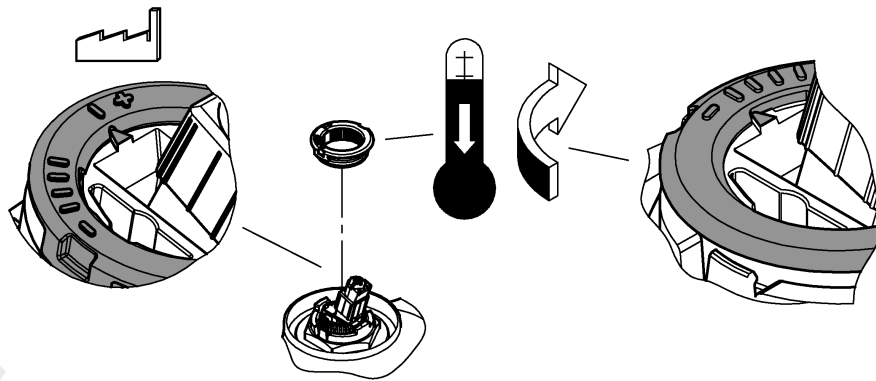

1

2

3

4

X			Y	Z
46 750	46 726	46 849	46 374	46 374
			46 589	46 824

*19 332	32mm
*19 017	13mm

Pure Freude an Wasser

GROHE
WAVES