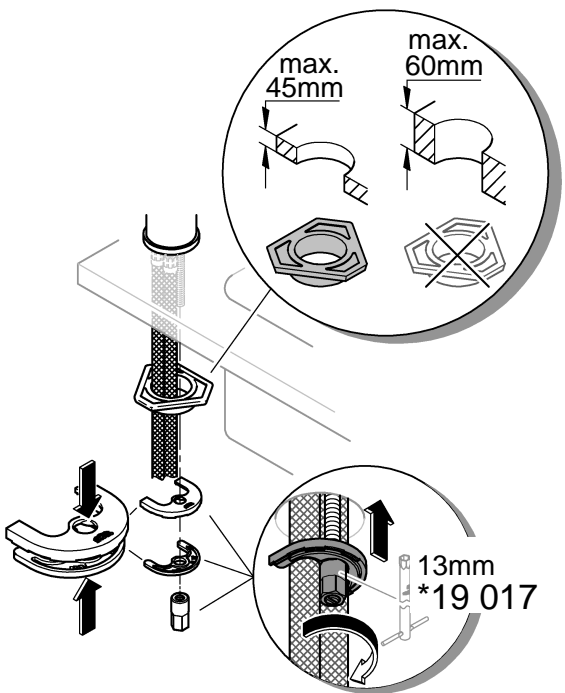

1

2

3

4

X			Y	Z
46 750	46 726	46 849	46 374	46 374
			46 589	46 824

*19 332	32mm
*19 017	13mm

Pure Freude an Wasser

GROHE
WAVES