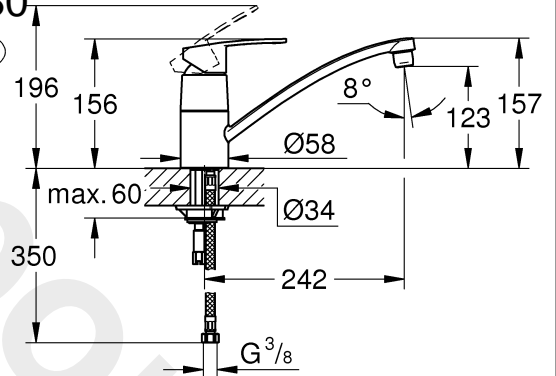

31 124

31 125

(F)

33 977

32 230

(F)

33 975

32 231 (F)