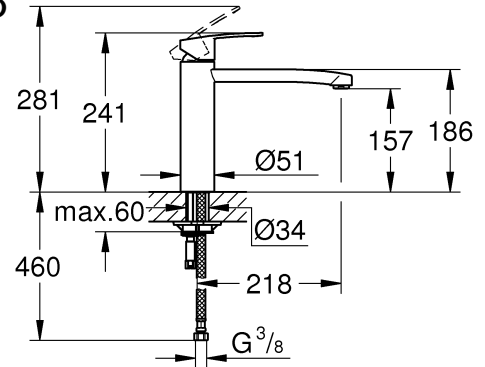

31 124

31 125

(F)

33 977

32 230

(F)

33 975

32 231 (F)