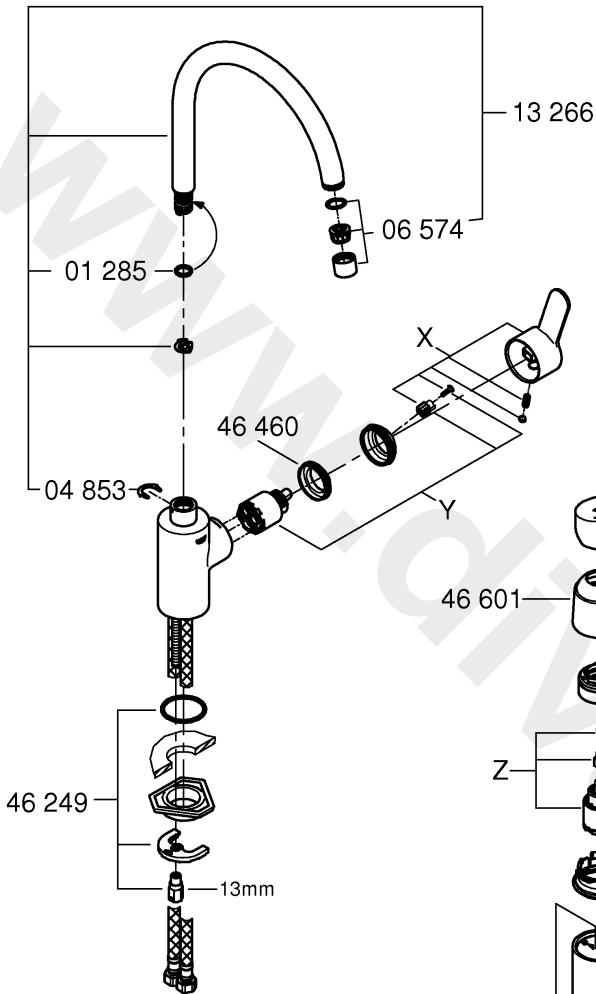

1

2

3

4

X			Y	Z
46 750	46 726	46 849	46 374	46 374
			46 589	46 824

*19 332	32mm
*19 017	13mm

Pure Freude an Wasser

GROHE
WAVES