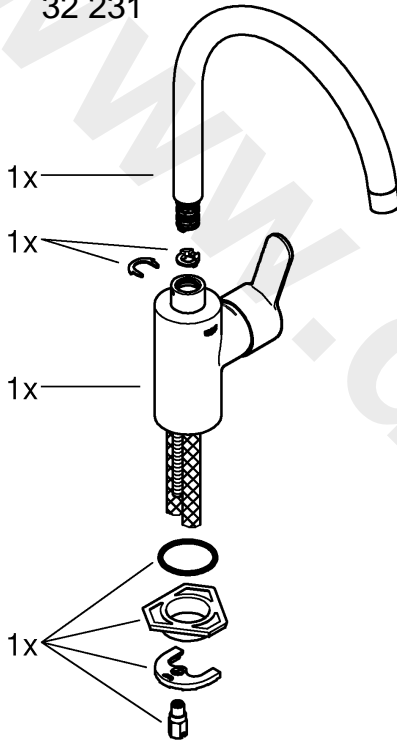

4 - 5

5

6

7

33 975
32 231

31 124
31 125

33 977
32 230

DIN
1988
DIN
EN
806

1

2

3

4

X			Y	Z
46 750	46 726	46 849	46 374	46 374
			46 589	46 824

*19 332	32mm
*19 017	13mm

Pure Freude an Wasser

GROHE
WAVES