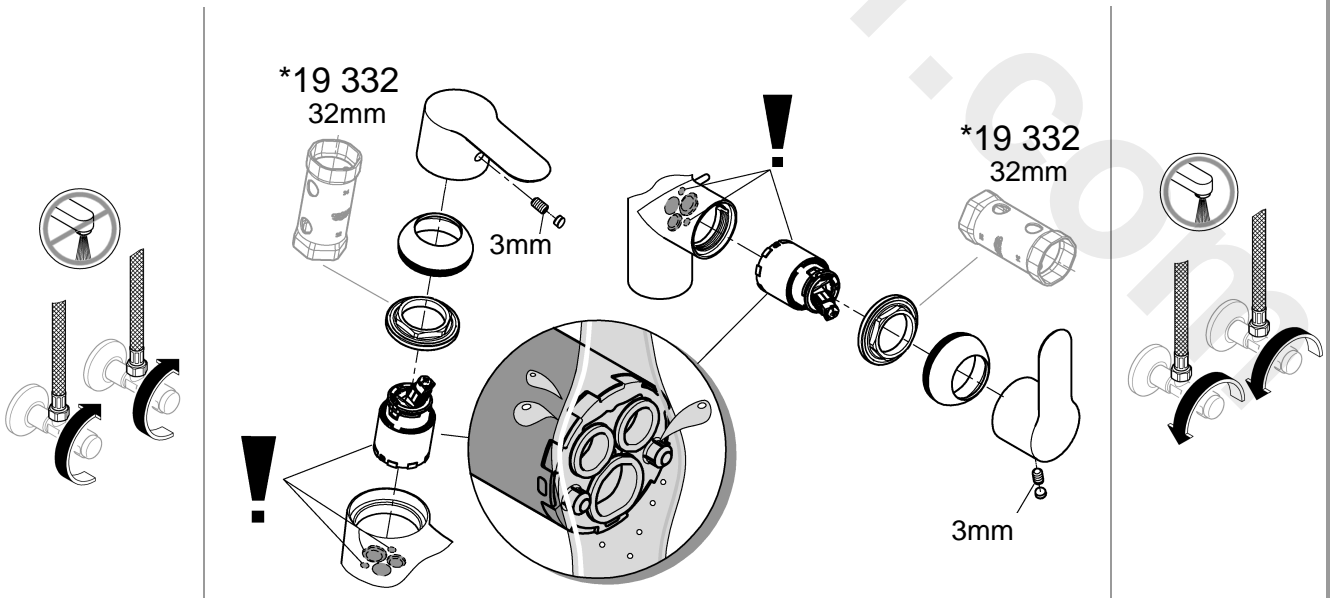

1

2

3

4

X			Y	Z
46 750	46 726	46 849	46 374	46 374
			46 589	46 824

*19 332	32mm
*19 017	13mm

Pure Freude an Wasser

GROHE
WAVES