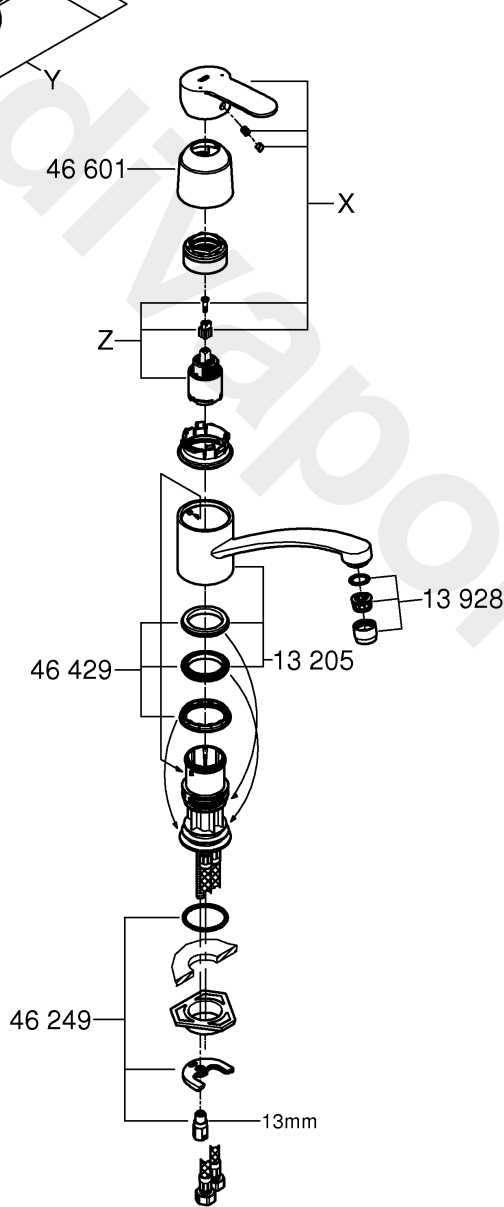

4 - 5

5

6

7

33 975
32 231

31 124
31 125

33 977
32 230

DIN
1988
DIN
EN
806

1

2

3

4

X			Y	Z
46 750	46 726	46 849	46 374	46 374
			46 589	46 824

*19 332	32mm
*19 017	13mm

Pure Freude an Wasser

GROHE
WAVES