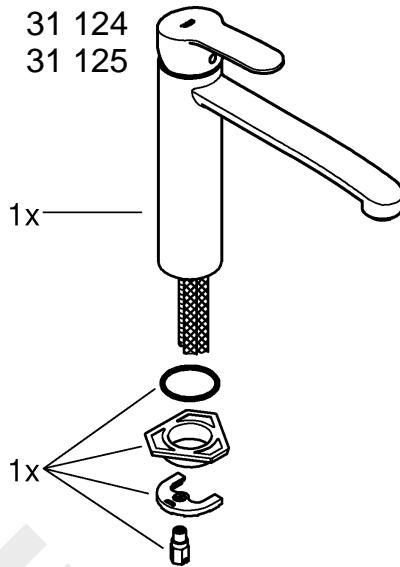

4 - 5

5

6

7

33 975
32 231

31 124
31 125

33 977
32 230

DIN
1988
DIN
EN
806

1

2

3

4

X			Y	Z
46 750	46 726	46 849	46 374	46 374
			46 589	46 824

*19 332	32mm
*19 017	13mm

Pure Freude an Wasser

GROHE
WAVES