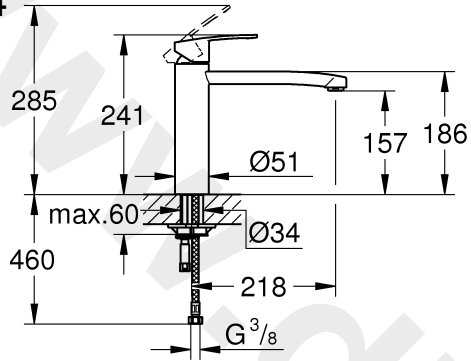

31 124

31 125

(F)

33 977

32 230

(F)

33 975

32 231 (F)