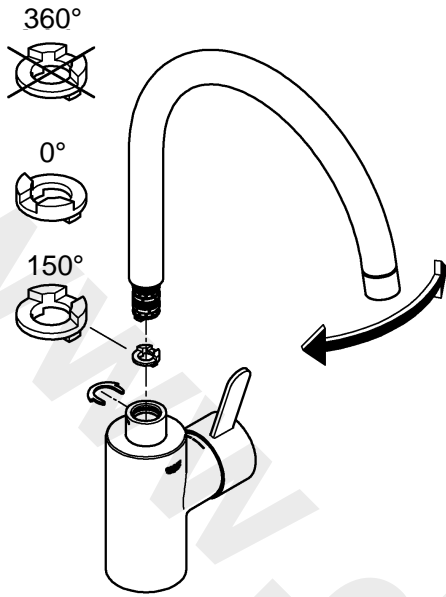

1

2

3

4

X			Y	Z
46 750	46 726	46 849	46 374	46 374
			46 589	46 824

*19 332	32mm
*19 017	13mm

Pure Freude an Wasser

GROHE
WAVES