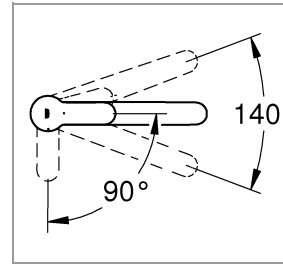

31 124

31 125

(F)

33 977

32 230

(F)

33 975

32 231 (F)