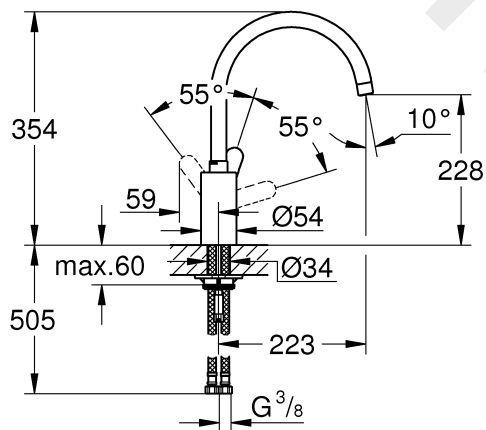

1

2

3

4

X			Y	Z
46 750	46 726	46 849	46 374	46 374
			46 589	46 824

*19 332	32mm
*19 017	13mm

Pure Freude an Wasser

GROHE
WAVES