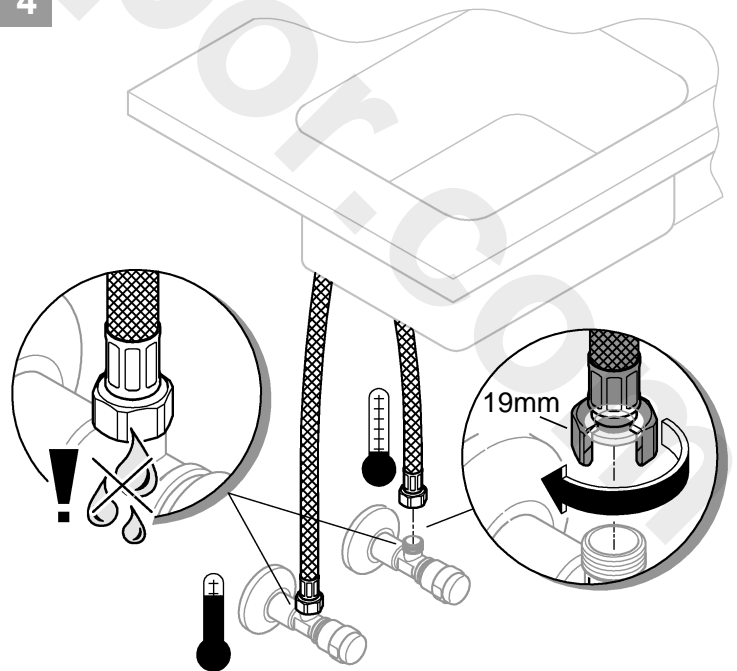

1

2

3

4

X			Y	Z
46 750	46 726	46 849	46 374	46 374
			46 589	46 824

*19 332	32mm
*19 017	13mm

Pure Freude an Wasser

GROHE
WAVES